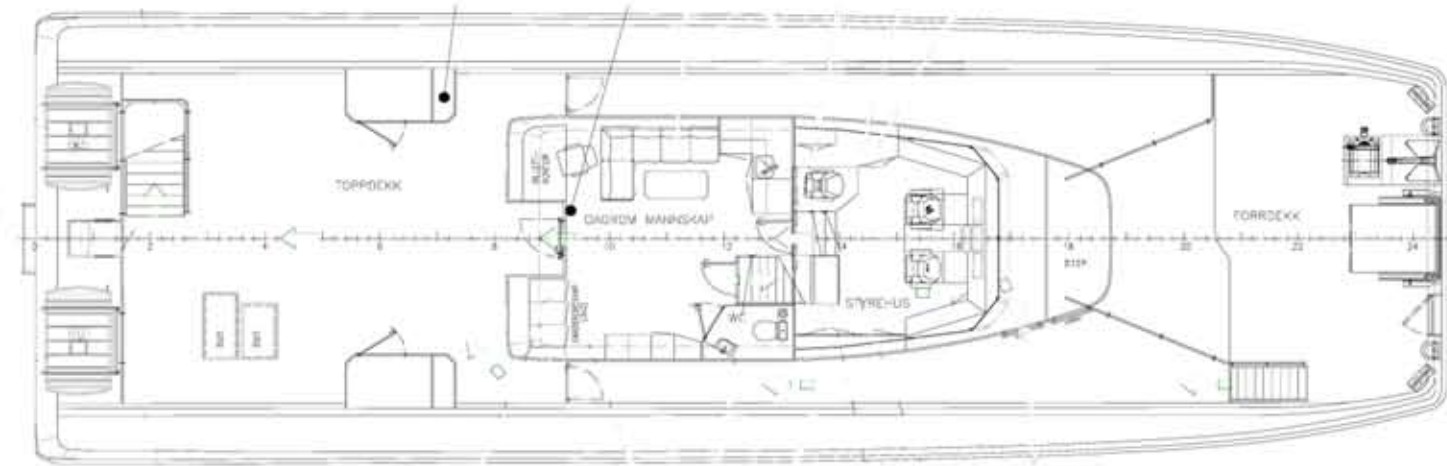

Tide Reiser

MS Tidecruise

Passasjersertifikat for 147 personer og passer like godt for sightseeing turer som transport av gjester. Stor plass på dekk og store panoramavinduer i salong. Båten har bevilling og kiosk ombord. Servering av enkle retter etter avtale. Båten egner seg også som kurs og konferansebåt

Fartsområde: 4
Lengde: 24,5 m
Bredde: 8 m
Dybde: 0,95 m
Bygge år: 2008
Verft: Brødrene AA, Hyen
Marsjfart: 28 knop

Ta kontakt

www.tidereiser.no

Tel: +47 51 86 87 88 - fjord@tide.no

tide

Tide Reiser Stavanger