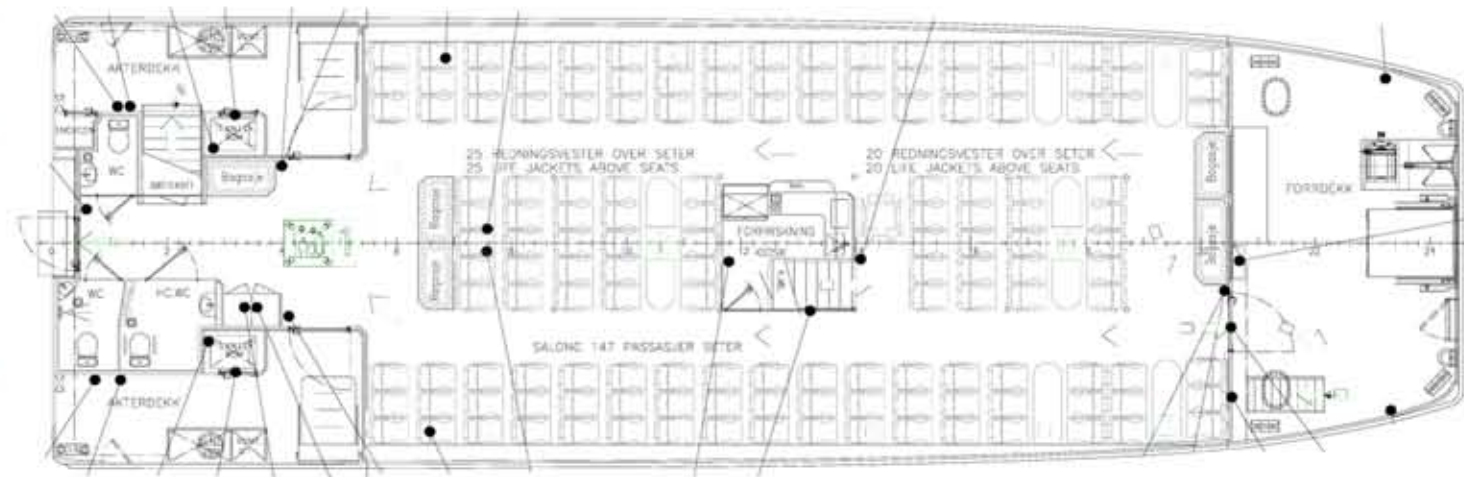

Tide Reiser

MS Tidecruise

Passasjersertifikat for 147 personer og passer like godt for sightseeing turer som transport av gjester. Stor plass på dekk og store panoramavinduer i salong. Båten har bevilling og kiosk ombord. Servering av enkle retter etter avtale. Båten egner seg også som kurs og konferansebåt

Fartsområde: 4
Lengde: 24,5 m
Bredde: 8 m
Dybde: 0,95 m
Bygge år: 2008
Verft: Brødrene AA, Hyen
Marsjfart: 28 knop

Ta kontakt

www.tidereiser.no

Tel: +47 51 86 87 88 - fjord@tide.no

tide

Tide Reiser Stavanger