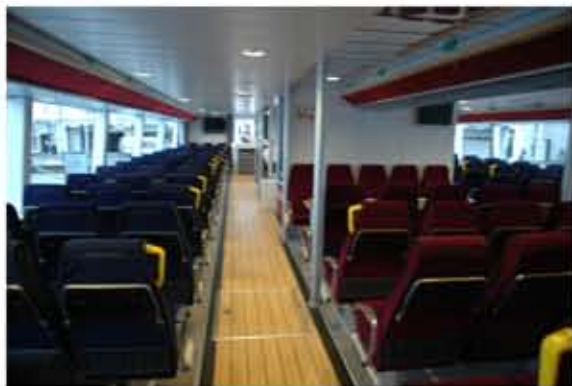

Ta kontakt

www.tidereiser.no

Tel: +47 51 86 87 88 - fjord@tide.no

tide

Tide Reiser Stavanger