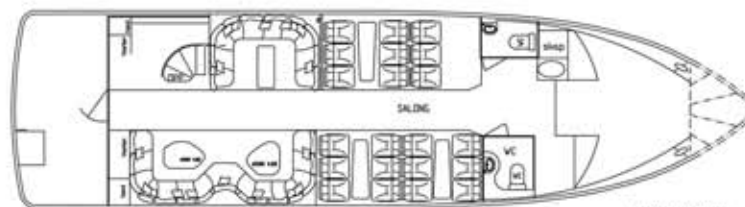

Tide Reiser

MS Helgøy Princess

Med passasjersertifikat for 50 personer, er dette en flott båt til charterturer. Båten har behagelige sittegrupper, og egner seg godt til langturer. Uteplass på øvre dekk og ombordstigning både forut og akterut. Båten har bevilling og servering av enkle retter etter avtale.

Fartsområde: Sone D
Lengde: 14,9 m
Bredde: 4,43 m
Dybde: 1,15 m
Bygge år: 2005
Verft: GS Marine AS, Gursken
Marsjfart: 30 knop

Ta kontakt

www.tidereiser.no

Tel: +47 51 86 87 88 - fjord@tide.no

tide

Tide Reiser Stavanger

PROFIL

STYRHUSDEKK

HOVEDDEKK